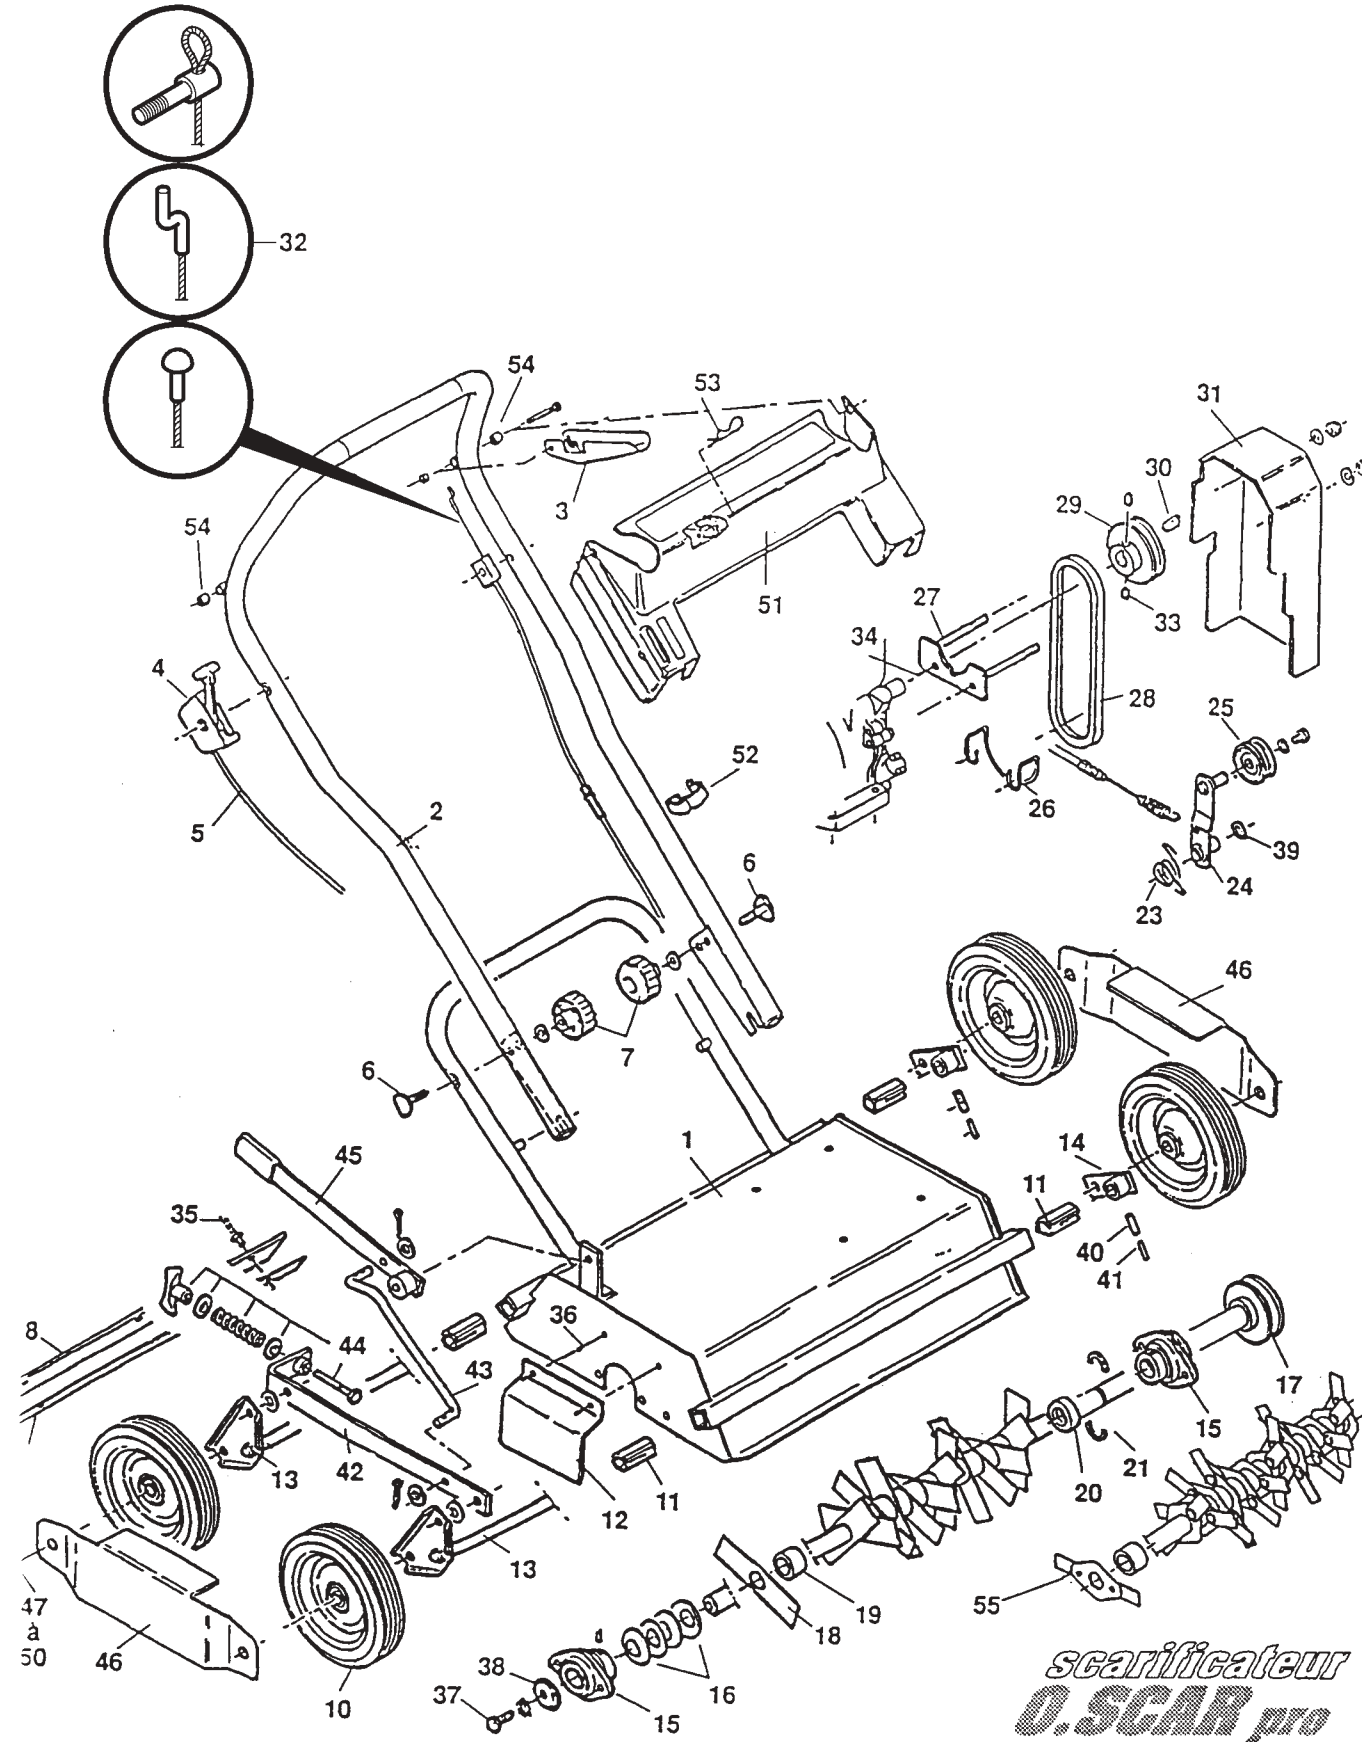

**!** Vérifier l'extrémité du câble d'embrayage côté poignée avant de commander la pièce

Rep N°	Nouvelles réf. New ref.	Anc. réf. Old ref.	Désignation	Description	Qté Qty	N° machine	
						à partir de from	jusqu'à to has
1		20810001	Carter scari		1		
2		30101011	Guidon scari		1		
3		25001016	Poignée d'embrayage		1		
4		3011292	Manette de gaz		1		
5		3011291	Câble de gaz		1		
6		2020170	Vis bombée 8x40		2		
7		2011185	Écrou fixation bras		2		
8		2016240	Bavette 500x60X3		1		
9		2030110	Réglette bavette		1		
10		2010272	Roue tôle Ø200		4		
11		2011310	Fourreau rilsan		4		
12		2030100	Défecteur arbre		1		
13		2016010	Essieu long Ø16		2		
14		2016020	Patte de roue		2		
15		2021110	Palier UBPF 205		2		
16		2016210	Rondelle belleville 50x26x3		4		
17	0001000270	2016235	Poulie arbre		1		
18	0001000258	201618	Couteau 145x40x2		19		
19		2016190	Entretoise longue		18		
20		2030120	Rondelle arrêt de jonc		1		
21		2030130	Demi jonc arrêt arbre		2		
23		2026070	Ressort rappel basculot		1		
24		2030060	Basculot embrayage		1		
25		2012329	Galet tendeur 2"		1		
26		2030050	Sangle débrayage		1		
27		2030080	Platine débray./support capot		1		
28	0001000263	203004	Courroie		1		
29		2016131	Poulie moteur		1		
30		2011920	Clavette moteur		1		
31		2030090	Capot courroie scari		1		
32		2083100	Câble embrayage extrémité boule		1		
	0308020030	13816	Câble embrayage extrémité Z				
	0001000262	203003	Câble embr. extrémité boucle avec axe				
33		9000010	Vis BTR 8x8 cuvette		2		
34		9000750	Vis H 5/16x3/4 UNF		2		
35		9070980	Rivet pop 4,8x10		3		
36		9000960	Vis TH autoperceuse 4,8x16		2		
37		9000410	Vis H 10x40 8.8		1		
38		2016220	Rondelle arbre scari		1		
39		9070730	Anneau Truarc Ø12		1		
40		9070240	Goupille 5x32		2		
41		9070200	Goupille 3x25		2		
42		2016031	Bras d'accouplement		1		
43		2016040	Tige de liaison		1		
44		2016070	Butée complète		1		
45		2016060	Levier de travail		1		
46		201697	Protection latérale		2		
47		9040070	Vis HM 12x80		4		
48		904090	Écrou HU 12		8		
49		9060030	Rondelle plate M12 N		4		
50		9060280	Rondelle éventail AZ 12		4		
51		14023	Tableau de bord rouge		1		
52	0301000001	64349	Collier de serrage câble		2		
53	0301030002	11703	Goupille bêta 3		1		
54		16026	Entretoise nylon		2		
		14674	Étiquette avancement		1		
	0503010203	14664	Logo "Pubert"		1		
		65152	Autocollant "Pubert O'SCAR pro"		1		
55	0001000269	2016185	Couteaux fléaux		19		